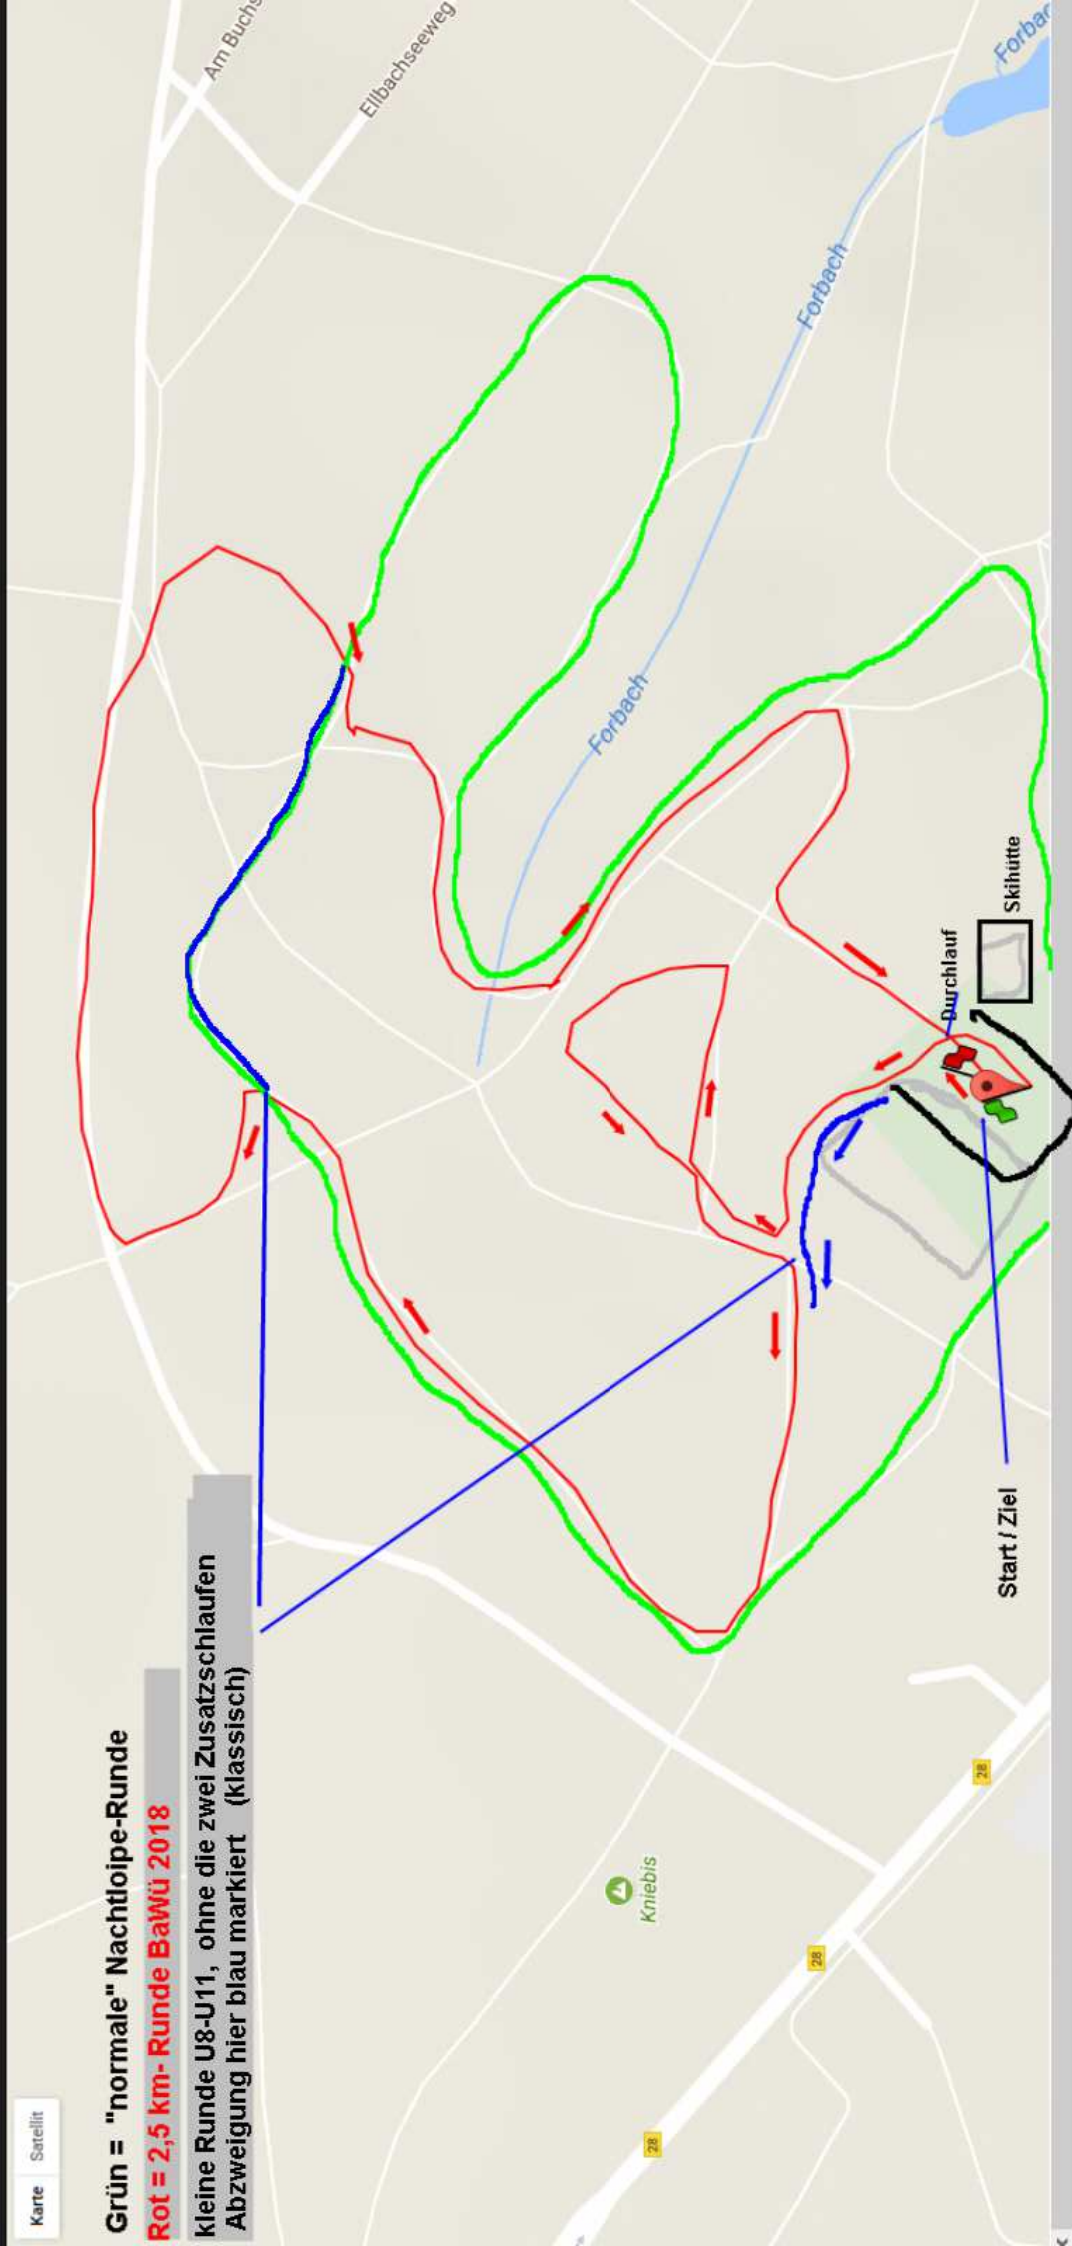

Karte Satellit

Grün = "normale" Nachtloupe-Runde

Rot = 2,5 km- Runde BaWü 2018

**kleine Runde U8-U11, ohne die zwei Zusatzschlaufen
Abzweigung hier blau markiert (klassisch)**

Start / Ziel

Durchlauf

Skihütte

Kniebis

Forbach

Forbach

Am Buchs

Ellbachseeweg

Forbach

20

20