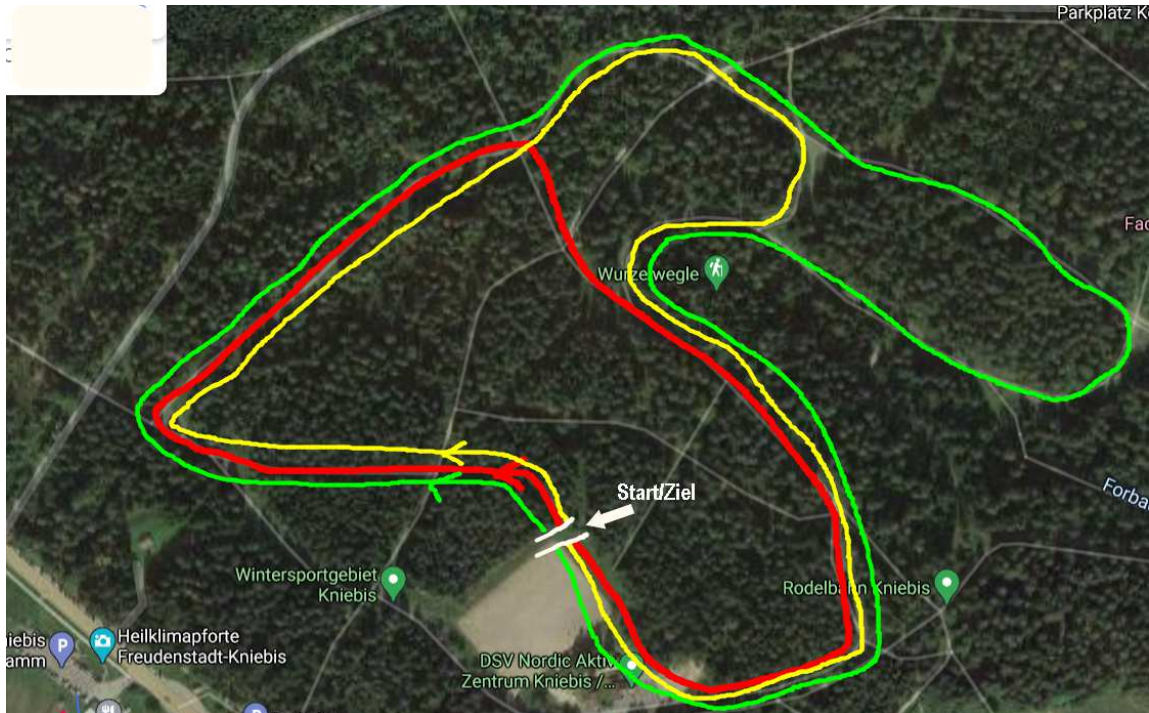

DSV Nachwuchs Challenge Skilanglauf

Rot – kleine Runde

Gelb – mittlere Runde

Grün – große Runde

- Start/Ziel befindet am hinteren Ende des Sportplatzes, Durchlauf ist vor der Skihütte (am Skiverleih vorbei), siehe Plan.